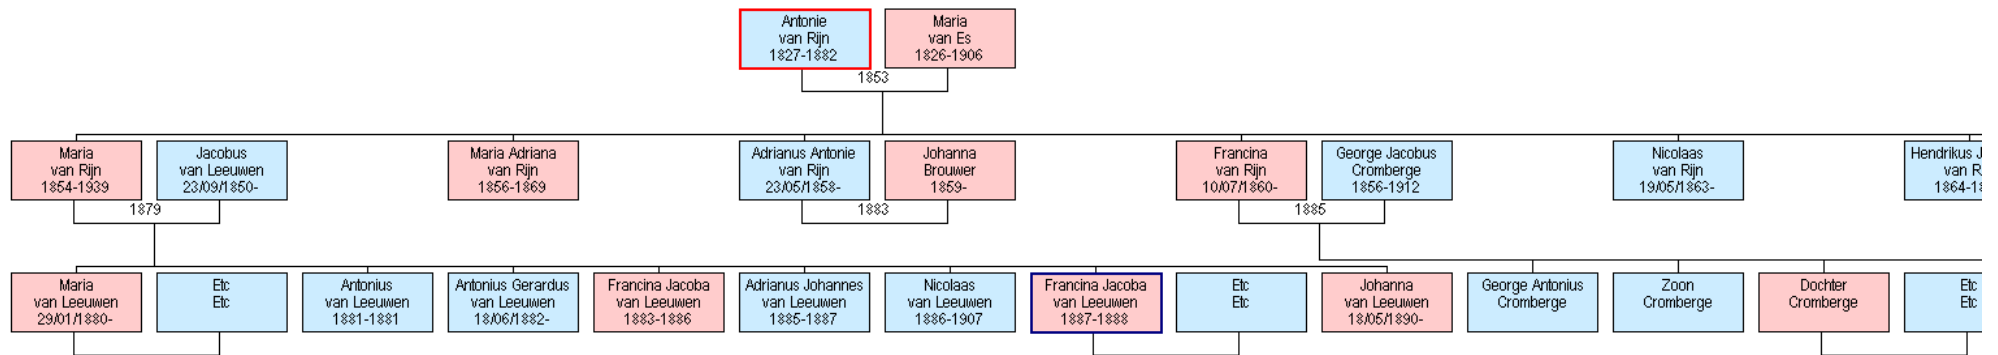

Parenteel 3 generaties

Screenshots