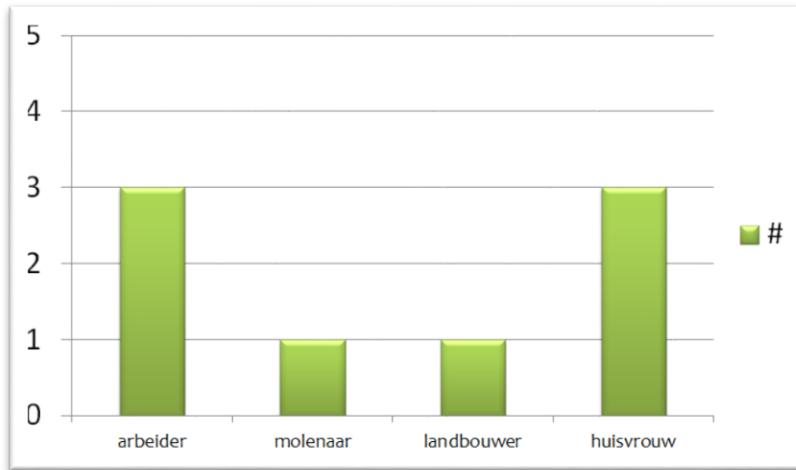

Het oude Stadshuis te Rijswijk³, alwaar Maria van Rijn en Jacobus van Leeuwen in het huwelijk traden

³ Rijswijk, zo was het, H. Feths (2000), blz. 13

Parenteel 4 generaties

Screenshots

Grafisch overzicht (fragment)

Parenteel 4 generaties

Screenshots

Landelijke spreidingskaart

Parenteel 4 generaties

Screenshots

Staafdiagram beroepen

ADRESLIJST GERAADPLEEGDE ARCHIEVEN

Centraal Bureau voor Genealogie
Prins Willem-Alexanderhof 22
2595 BE 's-Gravenhage
www.cbg.nl