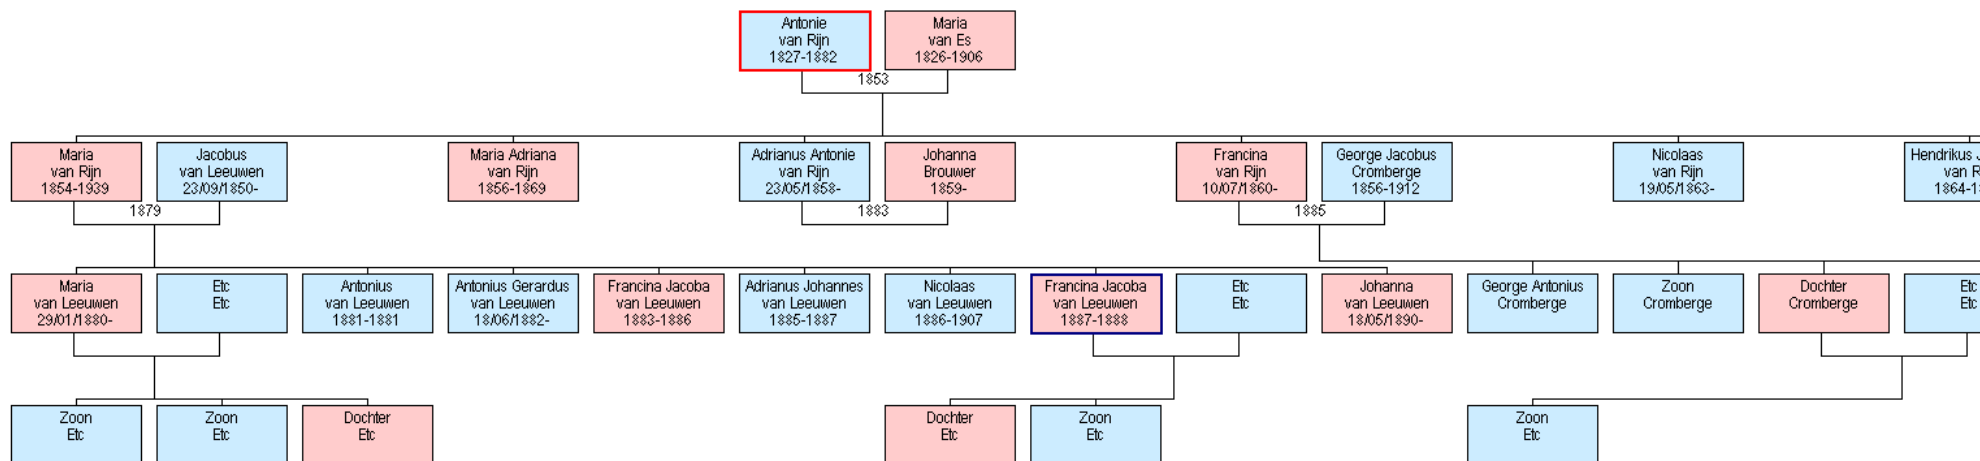

Het dorp Rijswijk, van achteren gezien²

¹ Rijswijks Historisch Informatie Centrum, Burgerlijke Stand Rijswijk Huwelijksakte 23-06-1853 nr 11
² Door Holland met de trekschuit. Een tocht langs Hollandse steden en dorpen met de 18de eeuwse kunstenaarsfamilie La Fargue, J. Sillevis (1976), blz. 21

GENERATIE II-A

Maria van Rijn, dochter van Antonie van Rijn (1) en Maria van Es, geboren te Rijswijk op 07-10-1854, overleden te Rijswijk op 11-05-1939, trouwt te Rijswijk op 07-05-1879 met **Jacobus van Leeuwen**, geboren te Rijswijk op 23-09-1850, arbeider.

Uit dit huwelijk:

1. **Maria van Leeuwen**, geboren te Rijswijk op 29-01-1880.
2. **Antonius van Leeuwen**, geboren te Rijswijk op 17-01-1881, overleden te Rijswijk op 07-05-1881.
3. **Antonius Gerardus van Leeuwen**, geboren te Rijswijk op 18-06-1882.
4. **Francina Jacoba Maria van Leeuwen**, geboren te Rijswijk op 15-12-1883, overleden te Rijswijk op 08-06-1886.
5. **Adrianus Johannes van Leeuwen**, geboren te Rijswijk op 20-03-1885, overleden te Rijswijk op 28-05-1887.
6. **Nicolaas van Leeuwen**, geboren te Rijswijk op 30-03-1886, overleden te Rijswijk op 27-10-1907.
7. **Francina Jacoba Maria van Leeuwen**, geboren te Rijswijk op 07-10-1887, overleden te Rijswijk op 22-11-1888.
8. **Johanna Wilhelmina van Leeuwen**, geboren te Rijswijk op 18-05-1890.

Het oude Stadshuis te Rijswijk³, alwaar Maria van Rijn en Jacobus van Leeuwen in het huwelijk traden

³ Rijswijk, zo was het, H. Feths (2000), blz. 13

Parenteel 4 generaties

Screenshots

Grafisch overzicht (fragment)