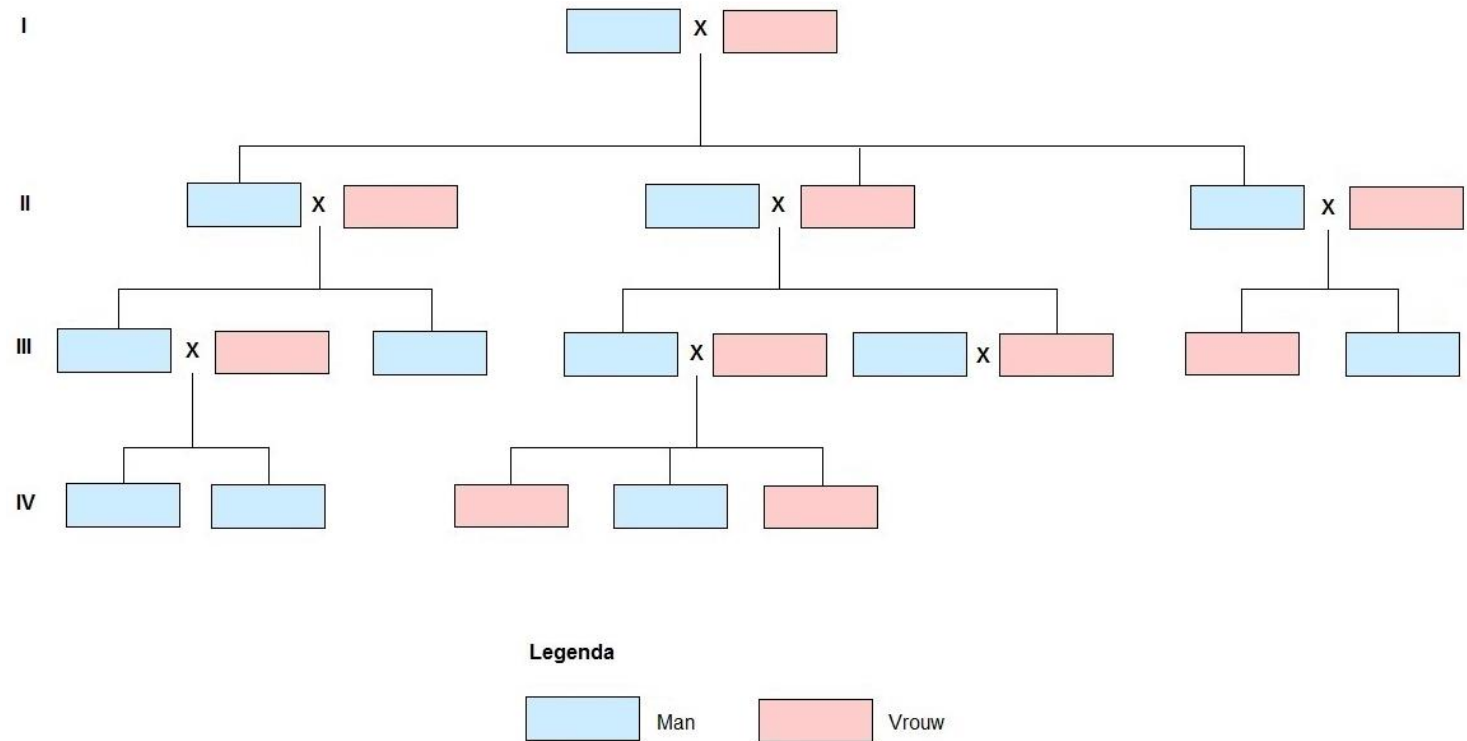

1	1	1	2	3	4	5
n.t.b.	n.t.b.	+ € 35	+ € 70	+ € 105	+ € 140	+ € 175

Parenteel 4 generaties

Onderzoeksmodel

Omschrijving

Alle mannelijke en vrouwelijke nazaten van één echtpaar, tot vier generaties teruggaand (zie model). Dit onderzoeksmodel is geschikt als u wilt weten wie er bv. van uw (bet)overgrootouders afstammen. De hoeveelheid nazaten (ooms, tantes, neven, nichten etc) kan uiteenlopen van zeer weinig tot heel veel.

Opstart

- Stap 1
- Stap 2
- Stap 3

Bepaal product optie.

Bepaal het echtpaar (Generatie I).

Vermeld bij correspondentie zo veel mogelijk informatie om u goed van dienst te kunnen zijn.

Parenteel 4 generaties