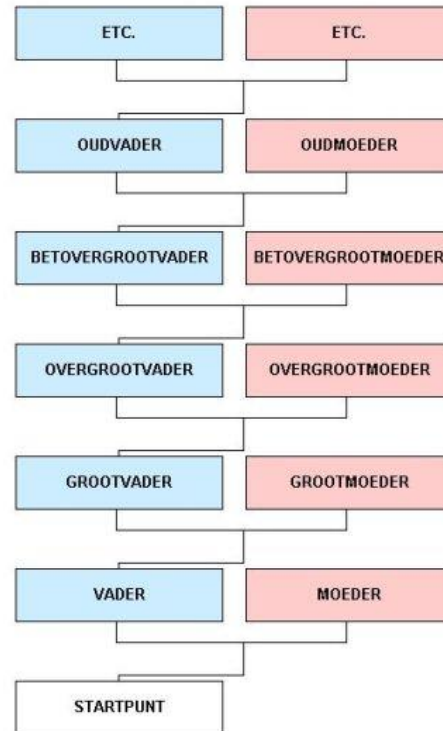

Afstammingsreeks tot 1750

Onderzoeksmodel

Omschrijving

Stamlijn van vader op vader teruggaand tot 1750.
Dit onderzoeksmodel is geschikt als u wilt weten waar uw familienaam vandaan komt.

Opstart

Stap 1	Bepaal product optie.
Stap 2	Bepaal startpunt en zoek volledige naam, plaats en datum van geboorte van deze persoon op.
Stap 3	Zoek de gegevens van geboorte, huwelijk en overlijden van diens (groot)ouders op indien bekend.
Stap 4	Vermeld bij correspondentie zo veel mogelijk informatie om u goed van dienst te kunnen zijn.