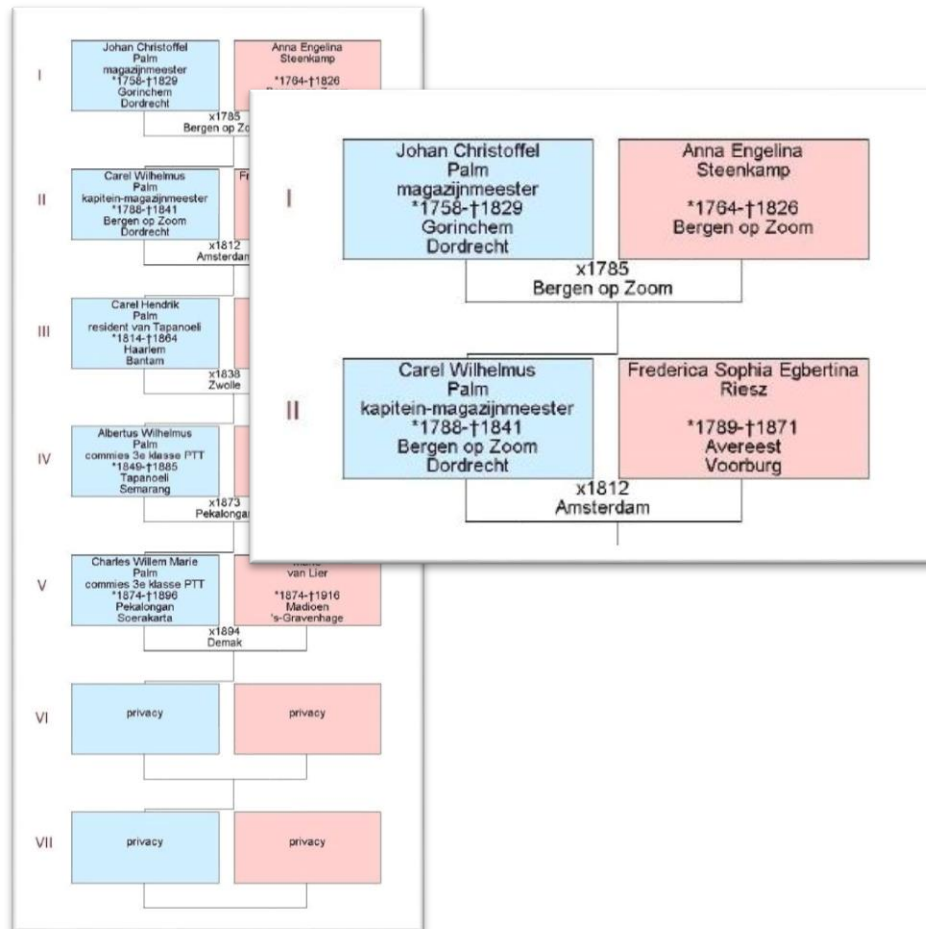

Afstammingsreeks tot 1750

Screenshots