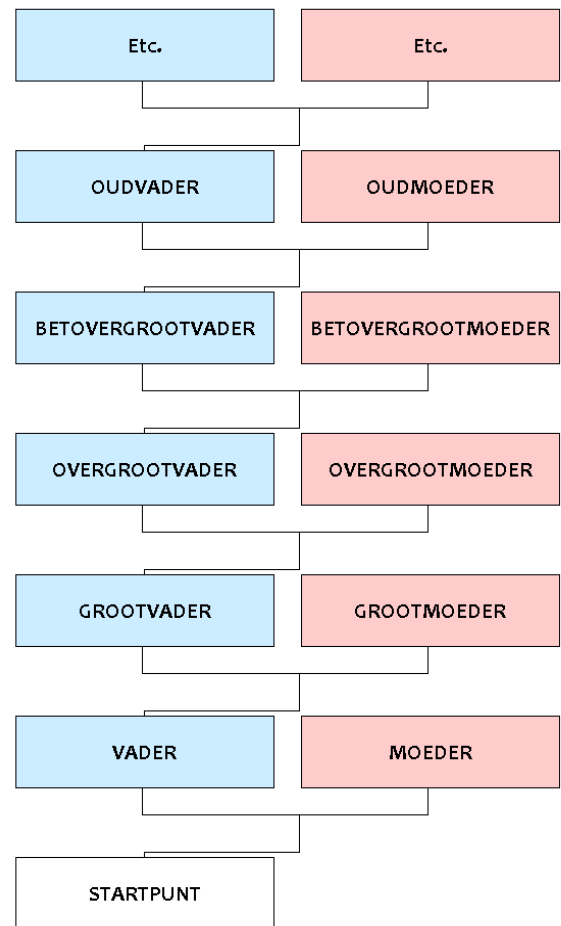

Afstammingsreeks tot 1850

Pagina 1 : Algemene informatie

Een afstammingsreeks is een stamlijn van vader op vader, de familienaam volgend naar het verleden. Zie rechts het model. Het startpunt van het genealogisch onderzoek is geheel uw keuze.

*Een afstammingsreeks
is een geschikte keuze
als u wilt weten waar
uw familienaam
vandaan komt.*

Pagina 4 : Aanlevering data

- Stap 1 : Bepaal gewenste product uitvoering.
- Stap 2 : Bepaal startpunt van het onderzoek.
- Stap 3 : Zoek van deze persoon volledige namen, plaatsen en datum van geboorte, huwelijk en/of overlijden op alsook van de ouders en grootouders en lever deze data aan.
- Stap 4 : Indien u familiefoto's wenst aan te leveren stuur deze s.v.p. in hoge resolutie (gescand, minimaal 300 DPI, jpg/tiff formaat) en voorzie elke foto van een passend bijschrift (afgebeelde personen, omschrijving evenement, locatie en datering).