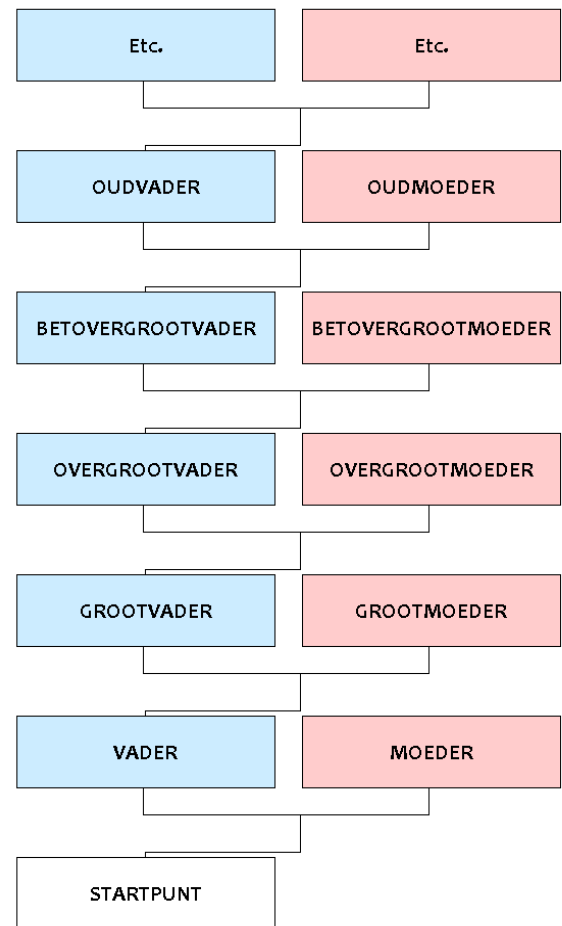

Afstammingsreeks tot 1850

Pagina 1 : Algemene informatie

Een afstammingsreeks is een stamlijn van vader op vader, de familienaam volgend naar het verleden. Zie rechts het model. Het startpunt van het genealogisch onderzoek is geheel uw keuze.

Pagina 2 : Prijsindicaties

Een afstammingsreeks tot 1850 kan als digitaal rapport (basis of premium) opgeleverd worden. Bekijk de prijsindicaties voor meer details. Iedere offerteaanvraag wordt individueel beoordeeld. Genealogisch onderzoek is maatwerk waar vaak vele uren in gaan zitten. Het moet kloppen.

Pagina 3 : Impressies

Benieuwd hoe de afstammingsreeks voor u wordt opgeleverd? Bekijk enkele impressies. Voel u vrij om uw mooiste familiefoto's aan te leveren, bijvoorbeeld de trouw- of gezinsfoto van uw kinderen, u zelf, uw ouders, grootouders en/of overgrootouders.

*Een afstammingsreeks
is een geschikte keuze
als u wilt weten waar
uw familienaam
vandaan komt.*

Pagina 4 : Aanlevering data

1. Stap 1 : Bepaal gewenste product uitvoering.
2. Stap 2 : Bepaal startpunt van het onderzoek.
3. Stap 3 : Zoek van deze persoon volledige namen, plaatsen en datum van geboorte, huwelijk en/of overlijden op alsook van de ouders en grootouders en lever deze data aan.
4. Stap 4 : Indien u familiefoto's wenst aan te leveren stuur deze s.v.p. in hoge resolutie (gescand, minimaal 300 DPI, jpg/tiff formaat) en voorzie elke foto van een passend bijschrift (afgebeelde personen, omschrijving evenement, locatie en datering).